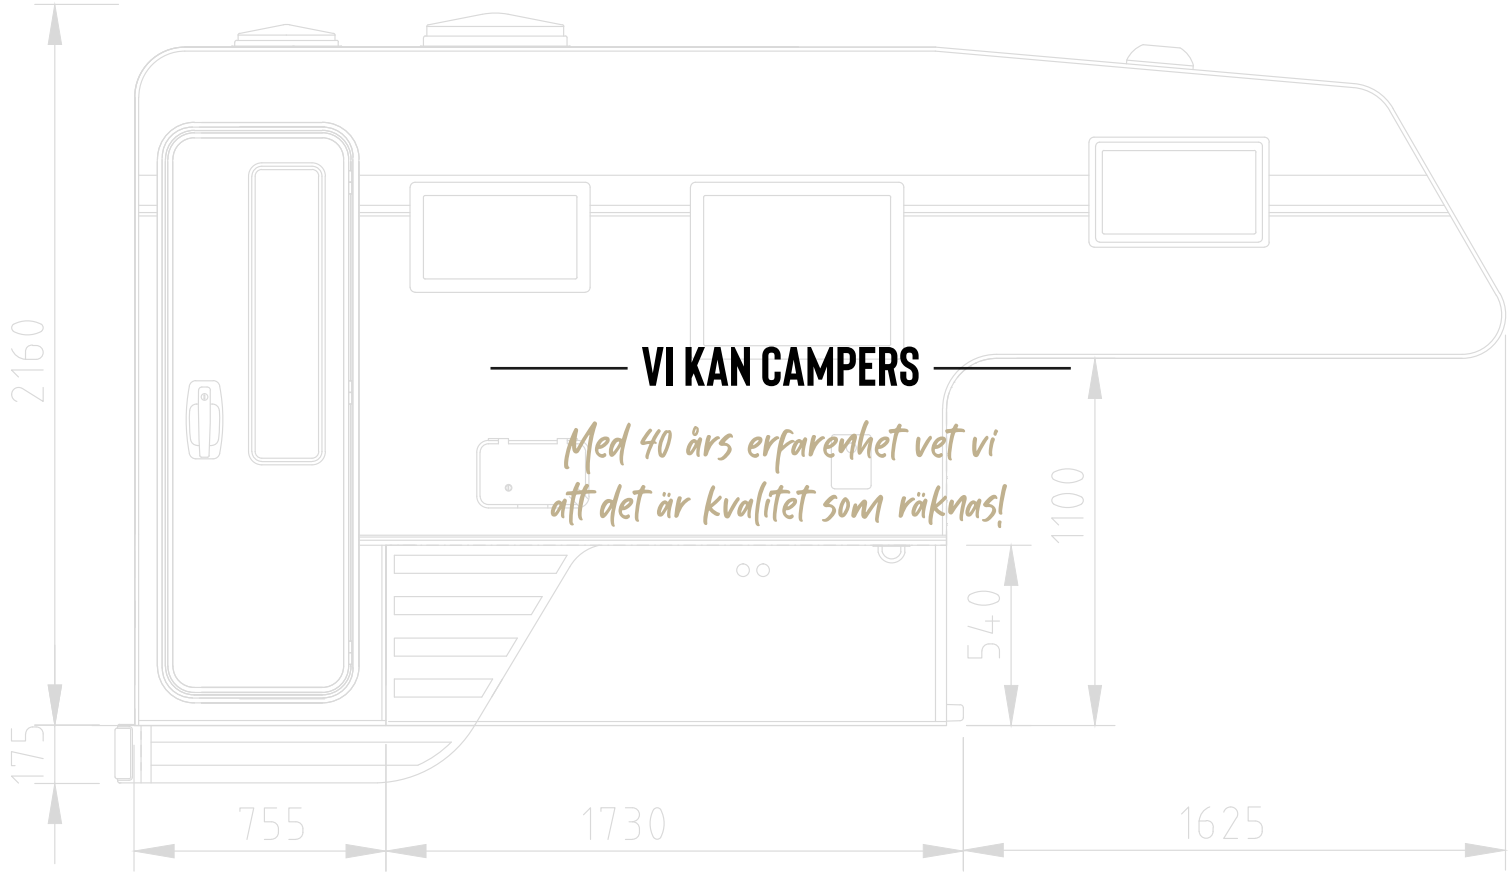

VI KAN CAMPERS

*Med 40 års erfarenhet vet vi
att det är kvalitet som räknas!*

2160

175

755

1730

540

1100

1625